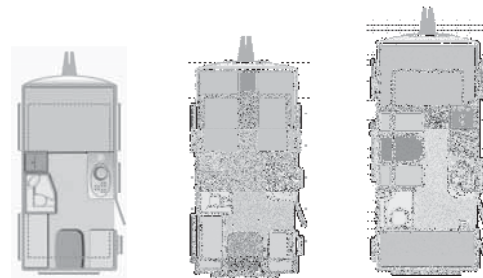

Modeloverzicht Technische gegevens

TRAVEL BIRD

Travelbird		415	450	490 GK
Winterprijs in € (geldig bij levering tot 31.01.2012)		€ 11.690,00	€ 12.790,00	€ 13.990,00
Zomerprijs in € (geldig vanaf 01.02.2012)		€ 11.840,00	€ 12.950,00	€ 14.160,00
> alle prijzen af fabriek incl. BTW				
1. Technische gegevens				
Totale lengte incl. dissel	mm	6275	6845	7089
Opbouw lengte buiten	mm	4944	5594	5782
Opbouw lengte binnen	mm	4327	4977	5165
Totale breedte	mm	2126	2226	2226
Binnenbreedte	mm	1980	2080	2080
Totale hoogte	mm	2575	2575	2575
Inwendige hoogte	mm	1951	1951	1951
Voortentomloopmaat	mm	8939	9592	9780
Leeggewicht	kg	827	908	972
Gewicht rijklaar	kg	906	987	1051
Laadvermogen standaard / maximaal	kg	94 / 444	113 / 263	249 / 749
Technisch totaal toelaatbaar gewicht standaard	kg	1000	1100	1300
Maximaal gewicht bij verhoging	kg	1350	1350 / 1500	1350 / 1800
2. Bedmaten				
Slaapplaatsen	aantal	3	3	5
Voor	cm	188 x 145	2x 200x83	204 x 135
Midden	cm	-	-	190 x 88
Achter	cm	192x92/122	202 x 92/122	-
Stapelbedden	cm	-	-	198x78 / 202x81