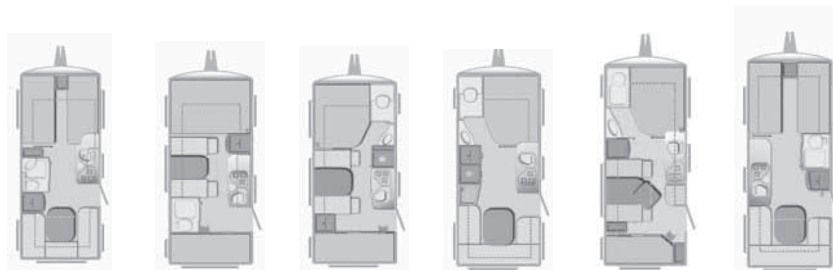

Modeloverzicht Technische gegevens

WELTBUMMLER
AKTIV

WELTBUMMLER
ELEGANCE

Weltbummler Aktiv		500 TE	510 GK	520 TKM	525 TDF	550 TKM	555 TE
Winterprijs in € (geldig bij levering tot 31.01.2012)		€ 16.990,00	€ 16.590,00	€ 16.990,00	€ 17.690,00	€ 17.990,00	€ 18.190,00
Zomerprijs in € (geldig vanaf 01.02.2012)		€ 17.200,00	€ 16.790,00	€ 17.200,00	€ 17.900,00	€ 18.200,00	€ 18.400,00
Weltbummler Elegance		500 TE	-	-	525 TDF	-	555 TE
Winterprijs in € (geldig bij levering tot 31.01.2012)		€ 18.090,00	-	-	€ 18.790,00	-	€ 19.390,00
Zomerprijs in € (geldig vanaf 01.02.2012)		€ 18.300,00	-	-	€ 18.990,00	-	€ 19.630,00
> alle prijzen af fabriek incl. BTW							
1. Technische gegevens							
Totale lengte incl. dissel	mm	7317	7267	7633	7381	7638	7690
Opbouw lengte buiten	mm	5953	5925	6299	6098	6301	6355
Opbouw lengte binnen	mm	5385	5357	5731	5530	5733	5787
Totale breedte	mm	2326	2326	2326	2326	2526	2326
Binnenbreedte	mm	2180	2180	2180	2180	2380	2180
Totale hoogte	mm	2575	2575	2575	2575	2575	2575
Inwendige hoogte	mm	1951	1951	1951	1951	1951	1951
Voortentomloopmaat	mm	9922	9894	10268	10067	10270	10324
Leeggewicht	kg	1022	1112	1160	1142	1252	1236
Gewicht rijklaar	kg	1101	1191	1239	1221	1331	1315
Laadvermogen	kg	299 / 599	219 / 519	261 / 561	279 / 579	182 / 482	185 / 485
Technisch totaal toelaatbaar gewicht	kg	1400	1400	1500	1500	1500	1500
Maximaal gewicht bij verhoging	kg	1600 / C1800	1600 / C1800	1600 / C 1800	1600 / C 1800	1600 / C 180	1600 / C 1800
2. Bedmaten							
Slaapplaatsen	antaal	4	6	6	4	6	4
Voor	cm	2x 200 x 80	208 x 145	200 x 144/117	200 x 144/117	200 x 164/137	2x 200 x 88
Midden	cm	-	180 x 122	205 x 122	-	180 x 122	-
Achter	cm	201 x 126/141	-	-	201 x 126/161	-	201 x 126/161
Stapelbedden	cm	-	212 x 81 + 208 x 78	210 x 81 + 208 x 78	-	197 x 78 + 201x 82	-

Uitrusting van de Elegance-Line

"Keuken":

- > Keukenbaldakijn met verlichting
- > Keukenonderkast met extra laden
- > Keukenafdekking in donkerbruine contrastkleur
- > Gebogen kleppen boven en onder de koelkast in de hoge kast

"Stoffen en kussens":

- > Garderobe-bespanning met spiegel en opbergzak
- > Hoog doorgetrokken rugkussenventilatie met bekledingstof overtrokken
- > Kussens in tegenrijrichting en zijwand zitgroepen
- > Hoogwaardige verwerking van de kussens

Meergewicht bij de Weltbummler Aktiv afhankelijk van type ca. 5 - 10 kg