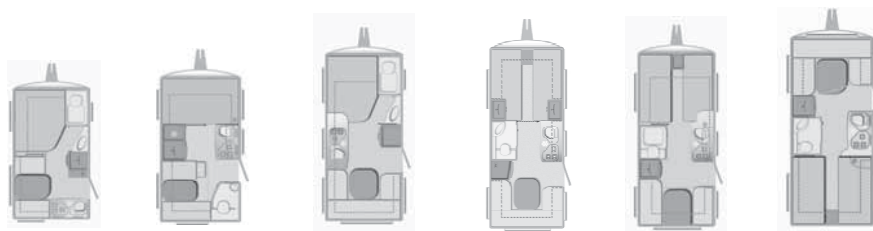

• = standaard

- = niet mogelijk

D-P 1 = Douche-Pakket 1

Modeloverzicht Technische gegevens

WELTBUMMLER
AKTIV

WELTBUMMLER
ELEGANCE

Weltbummeler Aktiv		390 HTF	400 DB	460 TDF	460 TE	470 TE	510 TE
Winterprijs in € (geldig bij levering tot 31.01.2012)		€ 14.490,00	€ 14.790,00	€ 15.790,00	€ 15.890,00	€ 15.990,00	€ 16.690,00
Zomerprijs in € (geldig vanaf 01.02.2012)		€ 14.670,00	€ 14.970,00	€ 15.980,00	€ 16.090,00	€ 16.190,00	€ 16.890,00
Weltbummeler Elegance		390 HTF	400 DB	460 TDF	460 TE	470 TE	510 TE
Winterprijs in € (geldig bij levering tot 31.01.2012)		€ 15.590,00	€ 15.890,00	€ 16.890,00	€ 17.090,00	€ 16.990,00	€ 17.790,00
Zomerprijs in € (geldig vanaf 01.02.2012)		€ 15.780,00	€ 16.090,00	€ 17.100,00	€ 17.300,00	€ 17.200,00	€ 17.990,00
> alle prijzen af fabriek incl. BTW							
1. Technische gegevens							
Totale lengte incl. dissel	mm	6078	6306	6811	6972	6973	7220
Opbouw lengte buiten	mm	4758	5003	5523	5628	5628	5808
Opbouw lengte binnen	mm	4190	4435	4955	5060	5060	5240
Totale breedte	mm	2326	2326	2326	2326	2326	2326
Binnenbreedte	mm	2180	2180	2180	2180	2180	2180
Totale hoogte	mm	2575	2575	2575	2575	2575	2575
Inwendige hoogte	mm	1951	1951	1951	1951	1951	1951
Voortentomloopmaat	mm	8727	8972	9492	9597	9597	9777
Leeggewicht	kg	923	953	1022	1044	1038	1132
Gewicht rijklaar	kg	1002	1032	1101	1123	1117	1211
Laadvermogen	kg	198 / 498	168 / 468	199 / 599	177 / 577	183 / 583	189 / 589
Technisch totaal toelaatbaar gewicht	kg	1200	1200	1300	1300	1300	1400
Maximaal gewicht bij verhoging	kg	1350 / C 1500	1350 / C 1500	1350 / C 1700	1350 / C1700	1350 / C1700	1600 / C 1800
2. Bedmaten							
Slaapplaatsen	antaal	3	4	4	4	4	4
Voor	cm	200 x 144/117	208 x 145	200 x 144/117	2x 200x88/208	2x 200 x 88	201 x 126/161
Midden	cm	-	-	-	-	-	-
Achter	cm	194 x 88/103	175 x 122/138	201 x 126/141	201x106/1260	201 x 111/131	212 x 88/67 + 185 x 88
Stapelbedden	cm	-	-	-	-	-	-