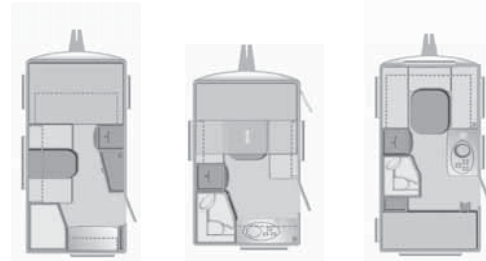

Multifunctionele schakelaar

Travelbird	Weltbummler A	Weltbummler E
------------	---------------	---------------

Modeloverzicht Technische gegevens

TRAVELBIRD

Travelbird		380	390	410
Winterprijs in € (geldig bij levering tot 31.01.2012)		€ 11.590,00	€ 11.390,00	€ 11.990,00
Zomerprijs in € (geldig vanaf 01.02.2012)		€ 11.730,00	€ 11.530,00	€ 12.140,00
> alle prijzen af fabriek incl. BTW				
1. Technische gegevens				
Totale lengte incl. dissel	mm	6347	5808	6275
Opbouw lengte buiten	mm	5089	4501	4944
Opbouw lengte binnen	mm	4472	3884	4327
Totale breedte	mm	2126	2226	2126
Binnenbreedte	mm	1980	2080	1980
Totale hoogte	mm	2575	2575	2575
Inwendige hoogte	mm	1951	1951	1951
Voortentomloopmaat	mm	9084	8496	8939
Leeggewicht	kg	876	798	858
Gewicht rijklaar	kg	955	877	937
Laadvermogen standaard / maximaal	kg	145 / 395	223 / 473	163 / 413
Technisch totaal toelaatbaar gewicht standaard	kg	1100	1100	1100
Maximaal gewicht bij verhoging	kg	1350	1350	1350
2. Bedmaten				
Slaapplaatsen	aantal	3	2	4
Voor	cm	188 x 145	202x85/150	192 x 147
Midden	cm	180 x 87	-	-
Achter	cm	-	-	-
Stapelbedden	cm	-	-	190x88 / 188x78